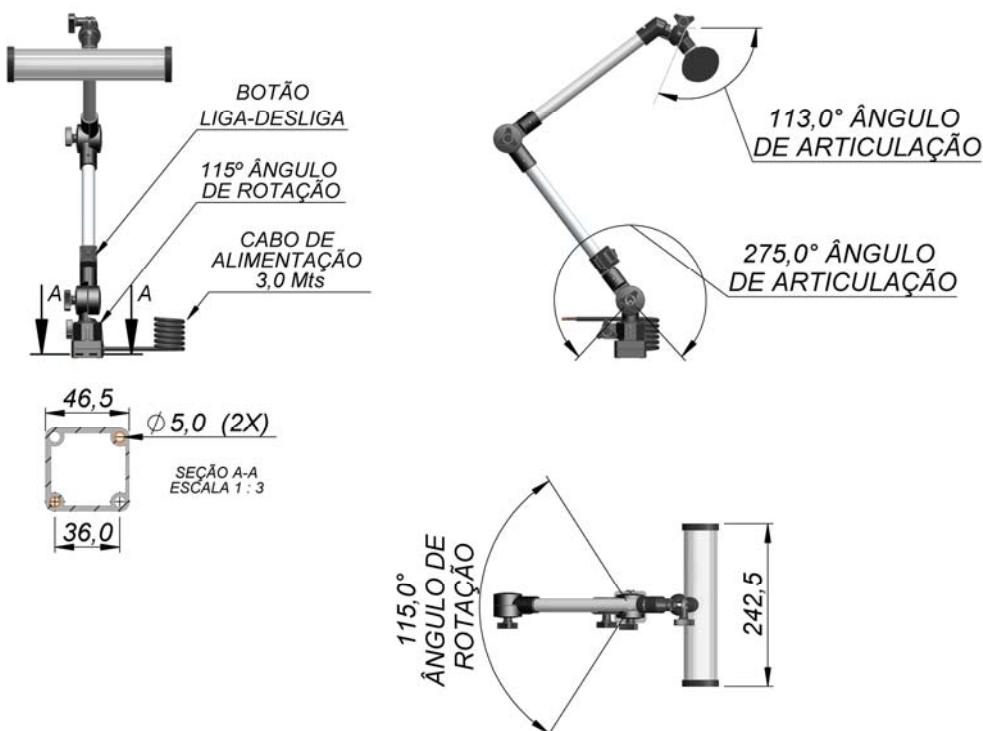

MODELO 3030

LUMINARIA ARTICULADA JARID LED 100-240 VCA 6W L/D CABO 3 METROS

P0.ID24.445H

Fixação por Parafusos

100-240 VCA

P0.ID04.420H

Fixação por Base Magnética

100-240 VCA