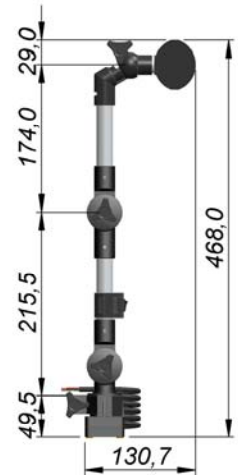

Luminárias Articuladas Jari LED

MODELO 1515

LUMINARIA ARTICULADA JARID LED 100-240 VCA 6W L/D CABO 3 METROS

P2.ID24.446H

Fixação por Parafusos

100-240 VCA

P2.ID04.422H

Fixação por Base Magnética

100-240 VCA