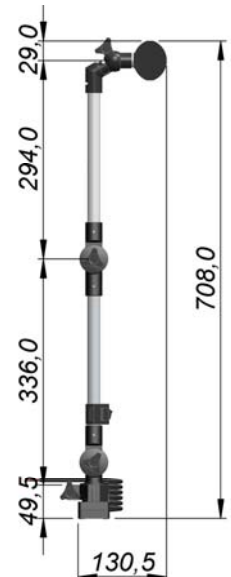

MODELO 3030

LUMINARIA ARTICULADA JARID LED 100-240 VCA 6W L/D CABO 3 METROS

P0.ID24.445H

Fixação por Parafusos

100-240 VCA

P0.ID04.420H

Fixação por Base Magnética

100-240 VCA