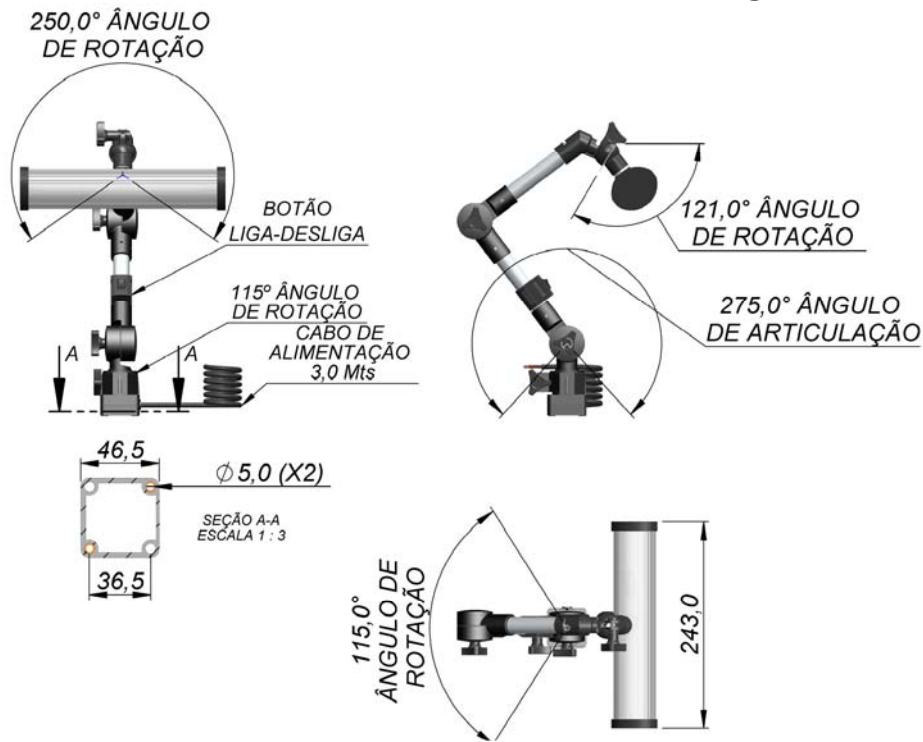

CASH

2020

Luminárias Articuladas em LED Linear 100-240 VCA

Atendemos encomendas em 24 VCC

Dados Técnicos:

Fixação: Parafuso ou Ima.

Grau de Proteção: IP40

Energização: Cabo 3 metros

100-240 VCA

P2.ID04.422H

Fixação por Base Magnética

100-240 VCA

MODELO 3030

LUMINARIA Articulada FOCO LED 100-240 VCA 4W L/D CABO 3 METROS

P0.ID24.445H

Fixação por Parafusos

Luminárias Articuladas Jari LED

MODELO 1515

LUMINARIA ARTICULADA JARID LED 100-240 VCA 6W L/D CABO 3 METROS

P2.ID24.446H

Fixação por Parafusos

100-240 VCA

P2.ID04.422H

Fixação por Base Magnética

100-240 VCA

MODELO 3030

LUMINARIA ARTICULADA JARID LED 100-240 VCA 6W L/D CABO 3 METROS

P0.ID24.445H

Fixação por Parafusos

100-240 VCA

P0.ID04.420H

Fixação por Base Magnética