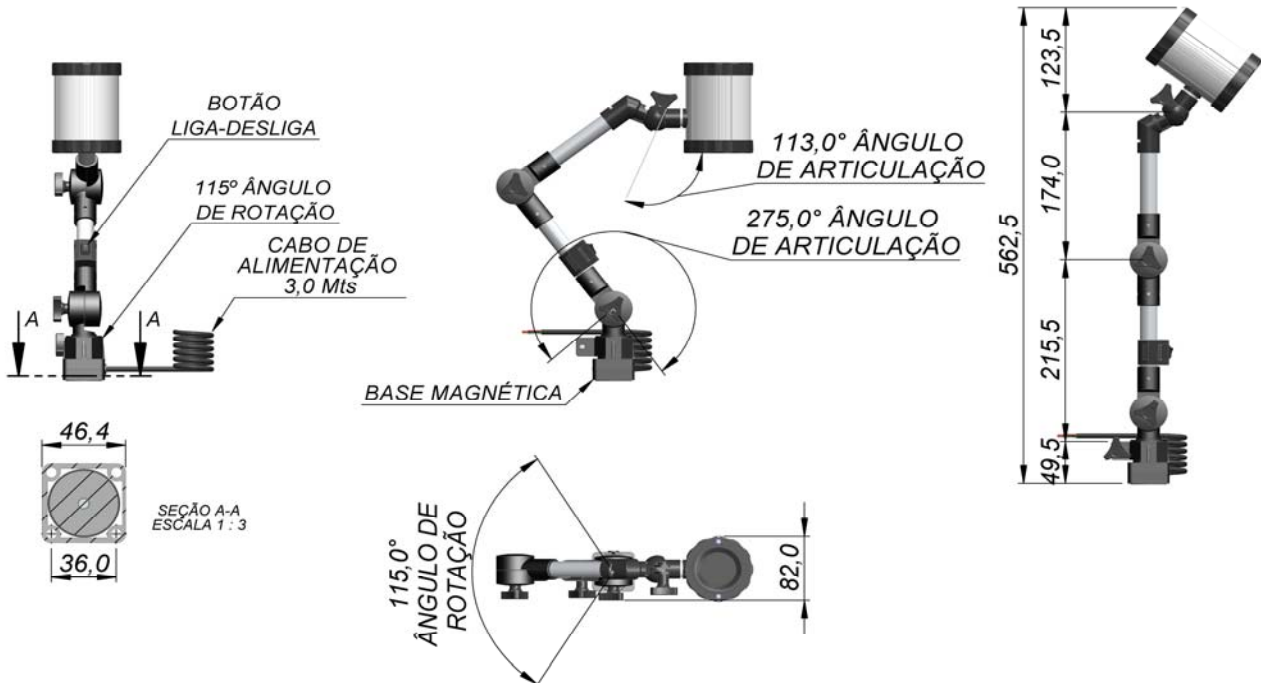

CASH

2020

Luminárias Articuladas em LED Linear 100-240 VCA

Atendemos encomendas em 24 VCC

Dados Técnicos:

Fixação: Parafuso ou Ima.

Grau de Proteção: IP40

Energização: Cabo 3 metros

100-240 VCA

P2.ID04.422H

Fixação por Base Magnética

100-240 VCA

MODELO 3030

LUMINARIA Articulada FOCO LED 100-240 VCA 4W L/D CABO 3 METROS

P0.ID24.445H

Fixação por Parafusos