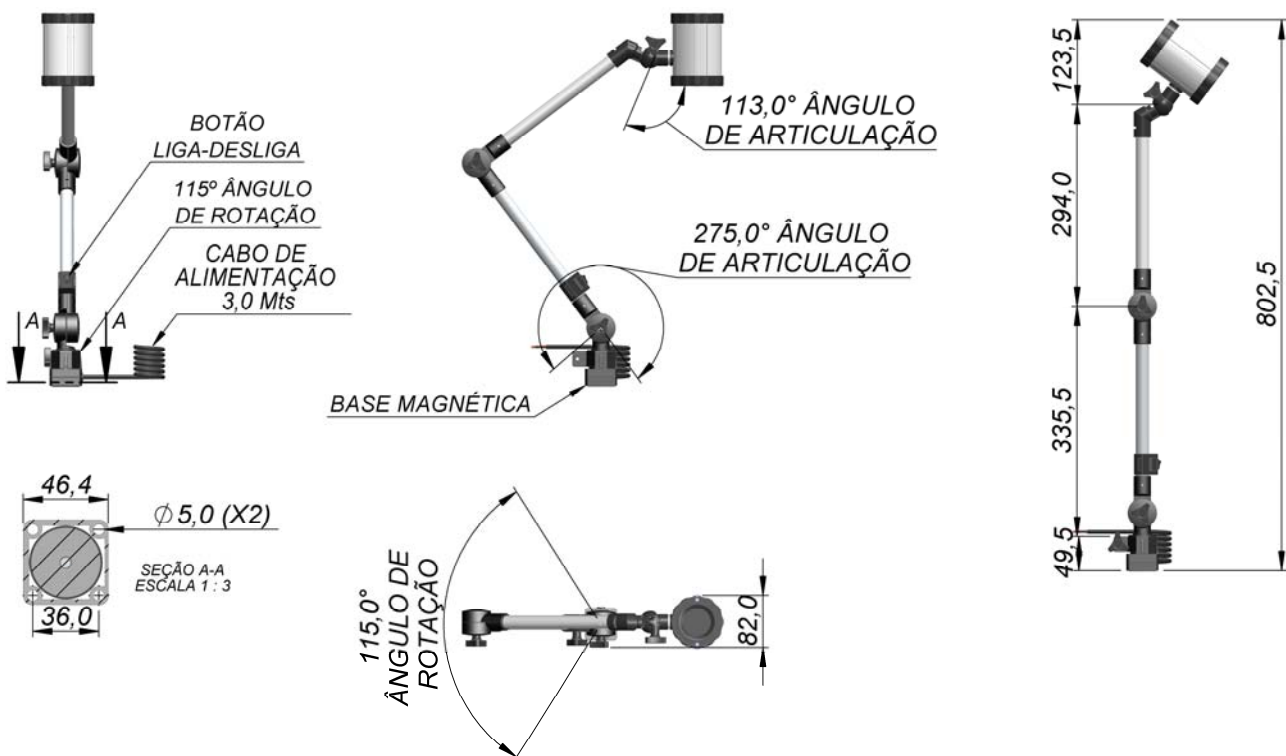

CASH

2020

Luminárias Articuladas em LED Linear 100-240 VCA

Atendemos encomendas em 24 VCC

Dados Técnicos:

Fixação: Parafuso ou Ima.

Grau de Proteção: IP40

Energização: Cabo 3 metros

100-240 VCA

P2.ID04.422H

Fixação por Base Magnética

100-240 VCA

MODELO 3030

LUMINARIA Articulada FOCO LED 100-240 VCA 4W L/D CABO 3 METROS

P0.ID24.445H

Fixação por Parafusos

100-240 VCA

P0.ID04.420H

Fixação por Base Magnética

100-240 VCA

CASH Componentes Industriais Ltda.

Rua João de Carvalhais N.137 CEP 02940-050 São Paulo

Fone: (011) 3974-8312 - (011) 2613-2274

E-mail cash@cashlux.com.br

100-240 VCA

MODELO 3030

LUMINARIA ARTICULADA JARID LED 100-240 VCA 6W L/D CABO 3 METROS

P0.ID24.445H

Fixação por Parafusos

100-240 VCA

P0.ID04.420H

Fixação por Base Magnética