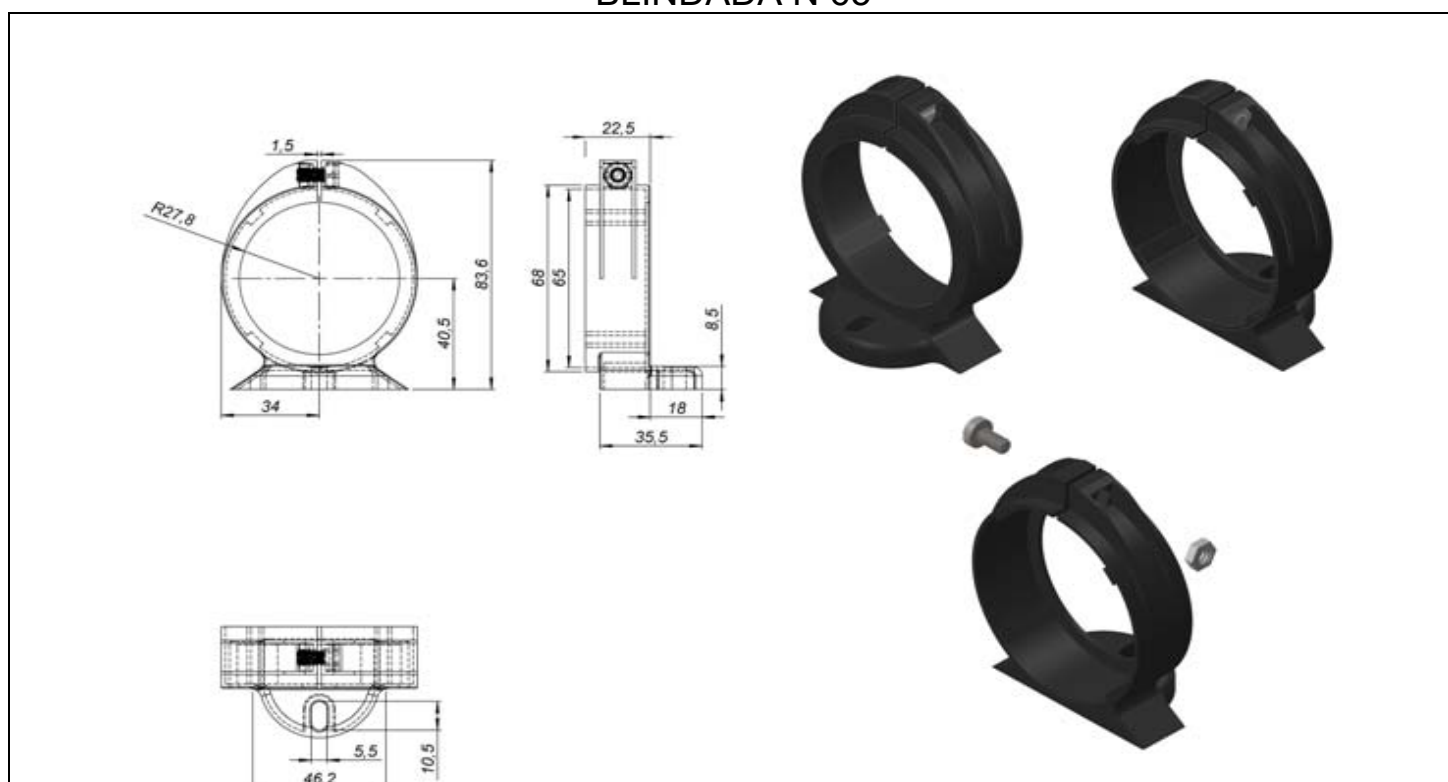

F41424435-V
CONJUNTO ABRAÇADEIRA ESQUERDA PARA LUMINÁRIA
BLINDADA N 65