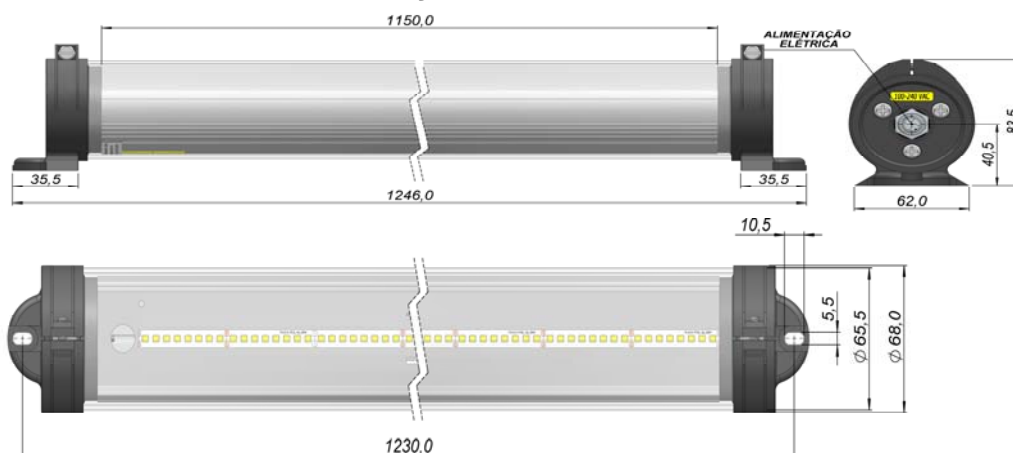

LUMINÁRIA BLINDADA N65 100-240VCA 36,0W LED LINEAR COM CONEXÃO M12

7I.VAG4.000K	Polycarbonato	100-240 VCA
7I.VAM4.001K	Borosilicato	100-240 VCA
7I.VAW4.003K	Xylex	100-240 VCA