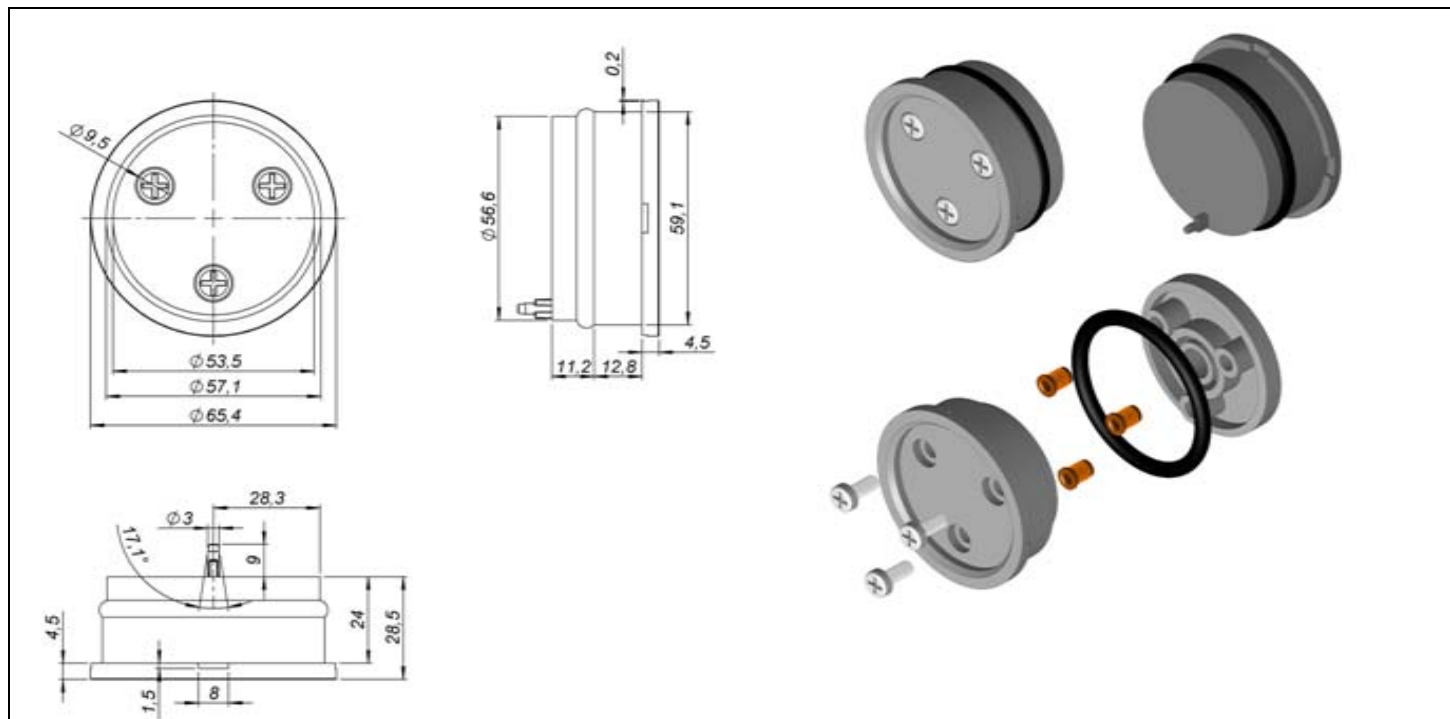

Acessórios Para Luminárias

TAMPAS E ABRAÇADEIRAS

F41404245-V

CONJUNTO TAMPA LISA PARA LUMINÁRIA BLINDADA N65