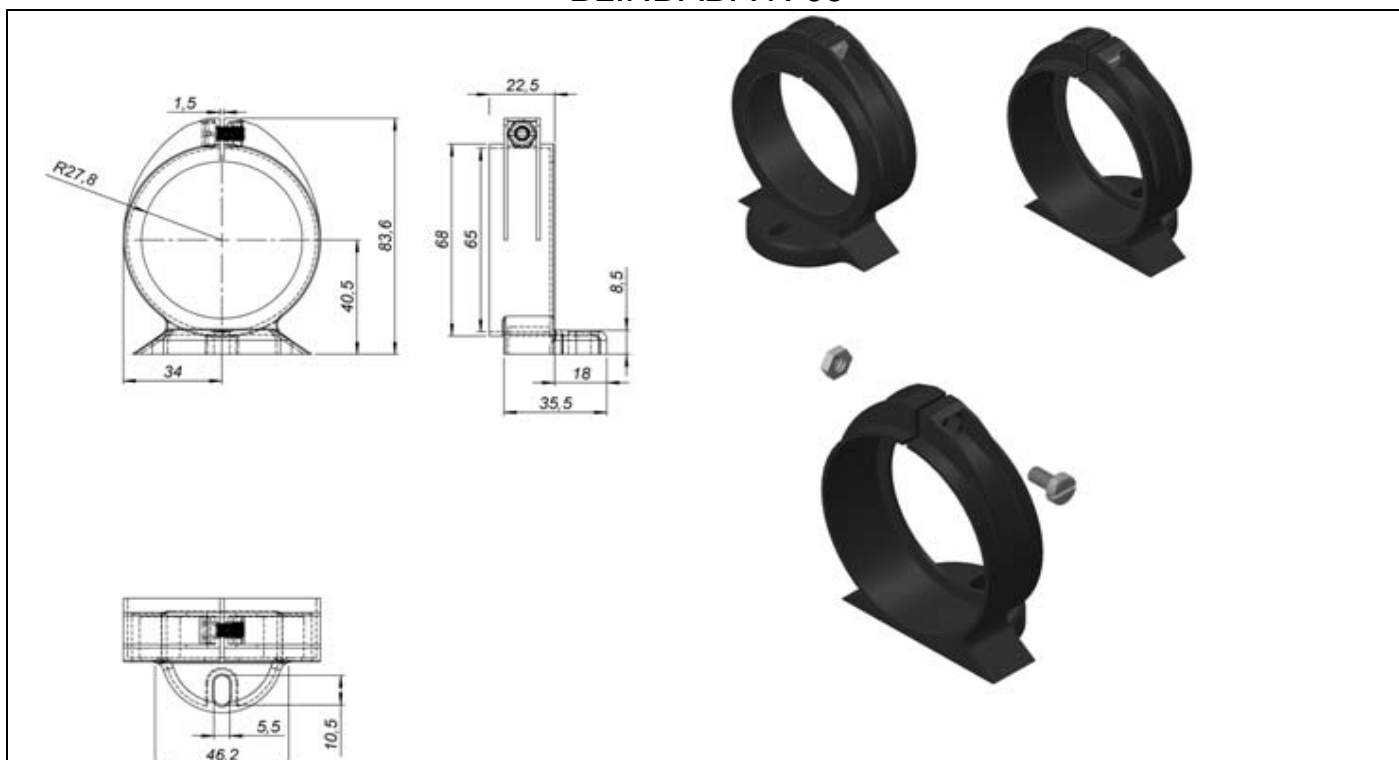

F41424415-V
CONJUNTO ABRAÇADEIRAS DIREITA PARA LUMINÁRIA
BLINDADA N 65