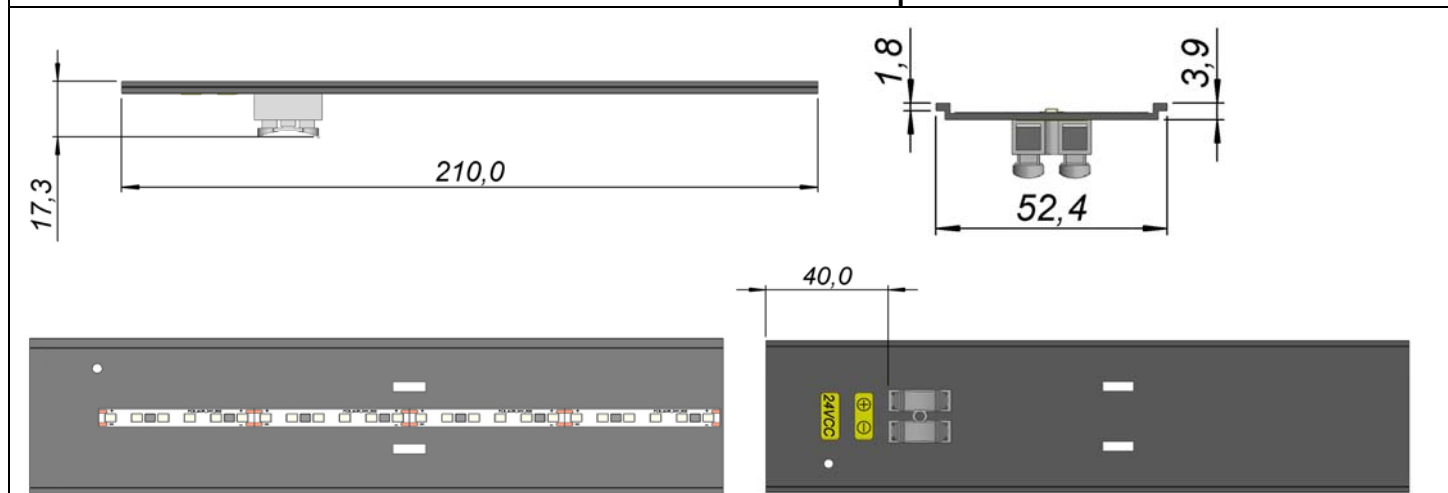

Acessórios Para Luminárias 500 mm

Tubos

HZ.7GD4.413K	Tubo	Policarbonato	468 mm
HZ.7MD4.418K	Tubo	Borosilicato (vidro)	468 mm

Lâmpadas

HR.MKM4.403K	Placa com fita LED Linear	2x5W	10,0 W	24 VCC
HR.95M4.408K	Placa com fita LED Linear	2X6W	12,0 W	- 100-240 VCA

24 CC 10 W - OBS: usa 2 placas 5W