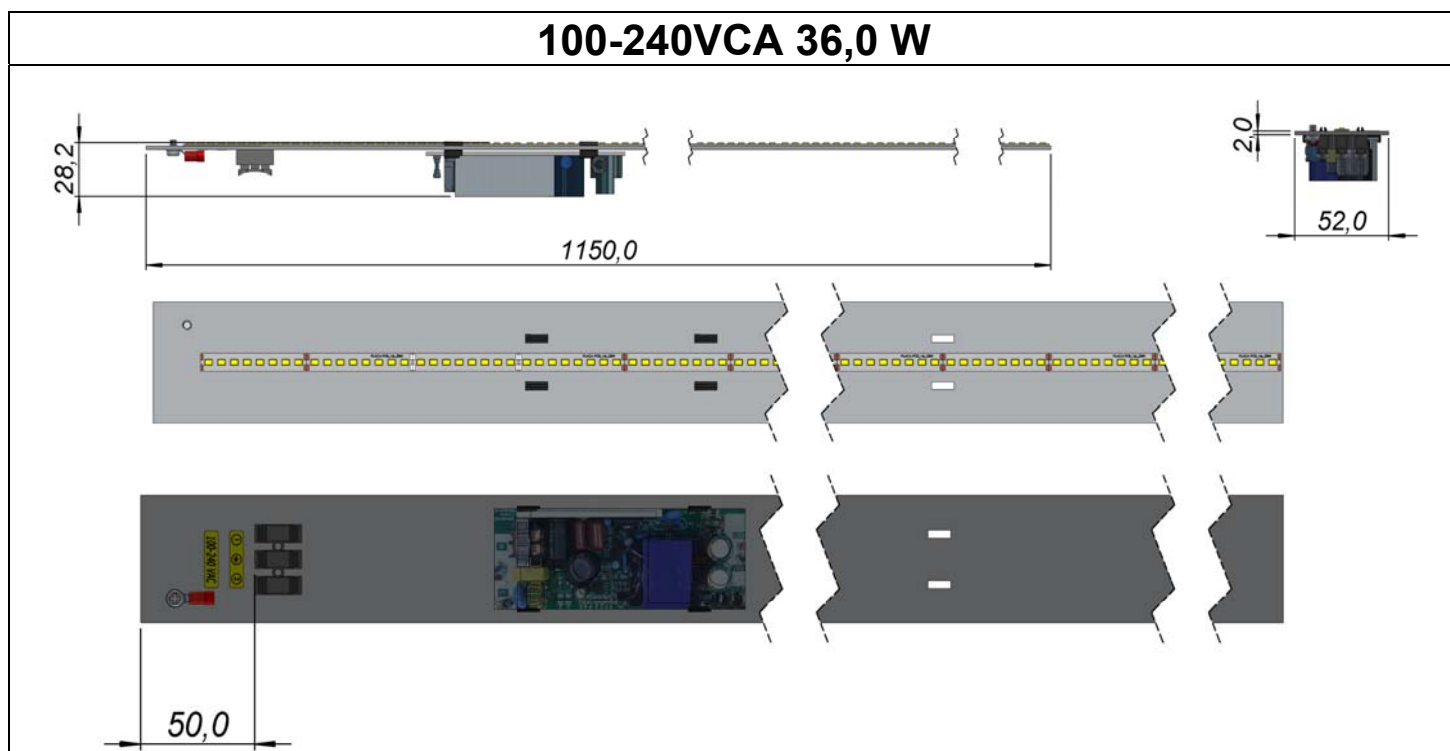

100-240VCA 36,0 W

CASH Componentes Industriais Ltda.

Rua João de Carvalhais N.137 CEP 02940-050 São Paulo

Fone: (011) 3974-8312 - 2613-2274

E-mail cash@cashlux.com.br