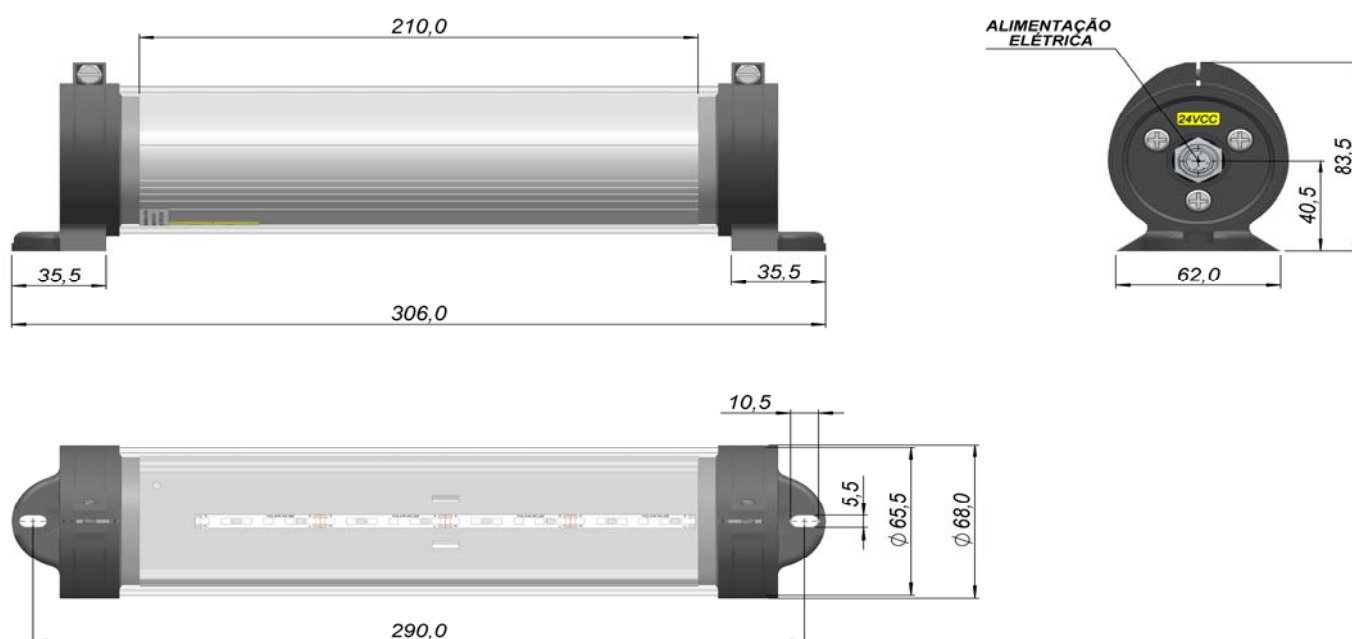

Apresentação LINHA 2020

Luminárias de LED 100/240VCA ou 24 VCC

Luminárias com Tubo de Policarbonato, Xylex ou Borosilicato (vidro)

290 mm

LUMINÁRIA BLINDADA N65 24 VCC 5,0 W LED LINEAR COM CONEXÃO M12

7M.LAG4.258K	Policarbonato	24 VCC
7M.LAM4.257K	Borosilicato	24 VCC
7M.LAW4.259K	Xylex	24 VCC

LUMINÁRIA BLINDADA N65 100-240VCA 6,0W LED LINEAR COM CONEXÃO M12

7I.JAG4.256K	Policarbonato	100-240 VCA
7I.JAM4.255K	Borosilicato	100-240 VCA
7I.JAW4.044K	Xylex	100-240 VCA

CASH Componentes Industriais Ltda.

Rua João de Carvalhais N.137 CEP 02940-050 São Paulo

Fone: (011) 3974-8312 - 2613-2274

E-mail cash@cashlux.com.br