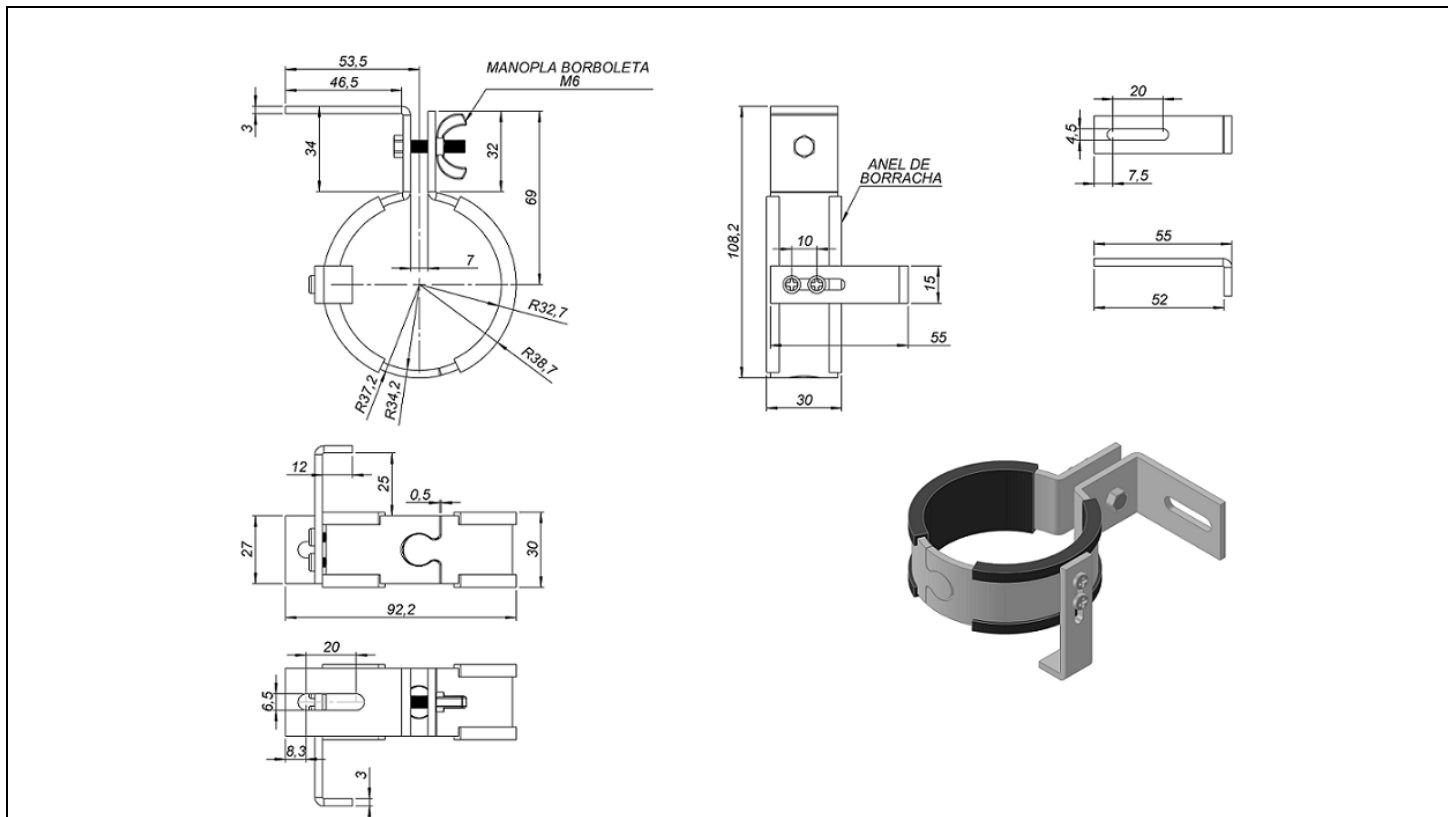

HV.7444.431K

Abraçadeira Metálica Aço Carbono Zinco Branco com Anel Borracha e Trava L Para Luminárias Blindada N 65