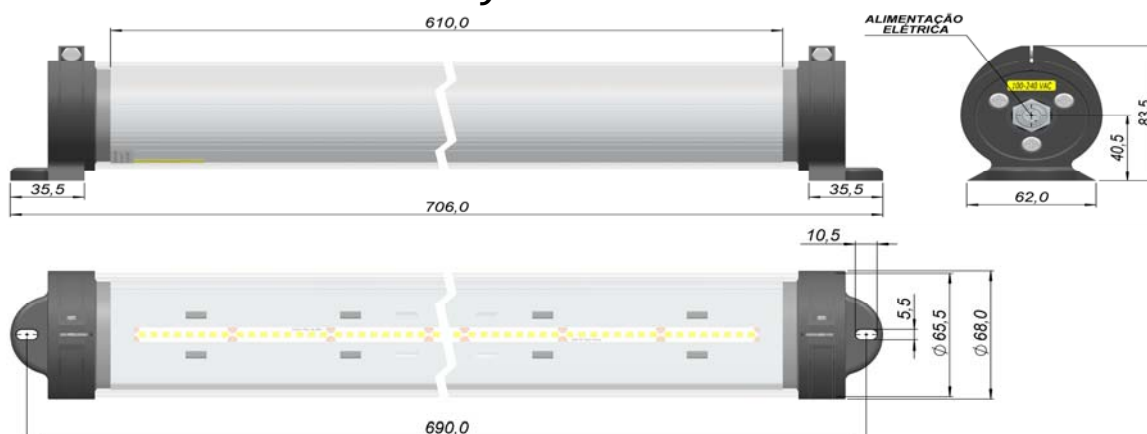

690 MM

LUMINÁRIA BLINDADA N65 24 VCC 14,0 W LED LINEAR COM CONEXÃO M12

7M.WAG4.021K	Polycarbonato	24 VCC
7M.WAM4.023K	Borosilicato	24 VCC
7M.WAW4.028K	Xylex	24 VCC

LUMINÁRIA BLINDADA N65 100-240VCA 18,0W LED LINEAR COM CONEXÃO M12

7I.FAG4.027K	Polycarbonato	100-240 VCA
7I.FAM4.029K	Borosilicato	100-240 VCA
7I.FAW4.026K	Xylex	100-240 VCA