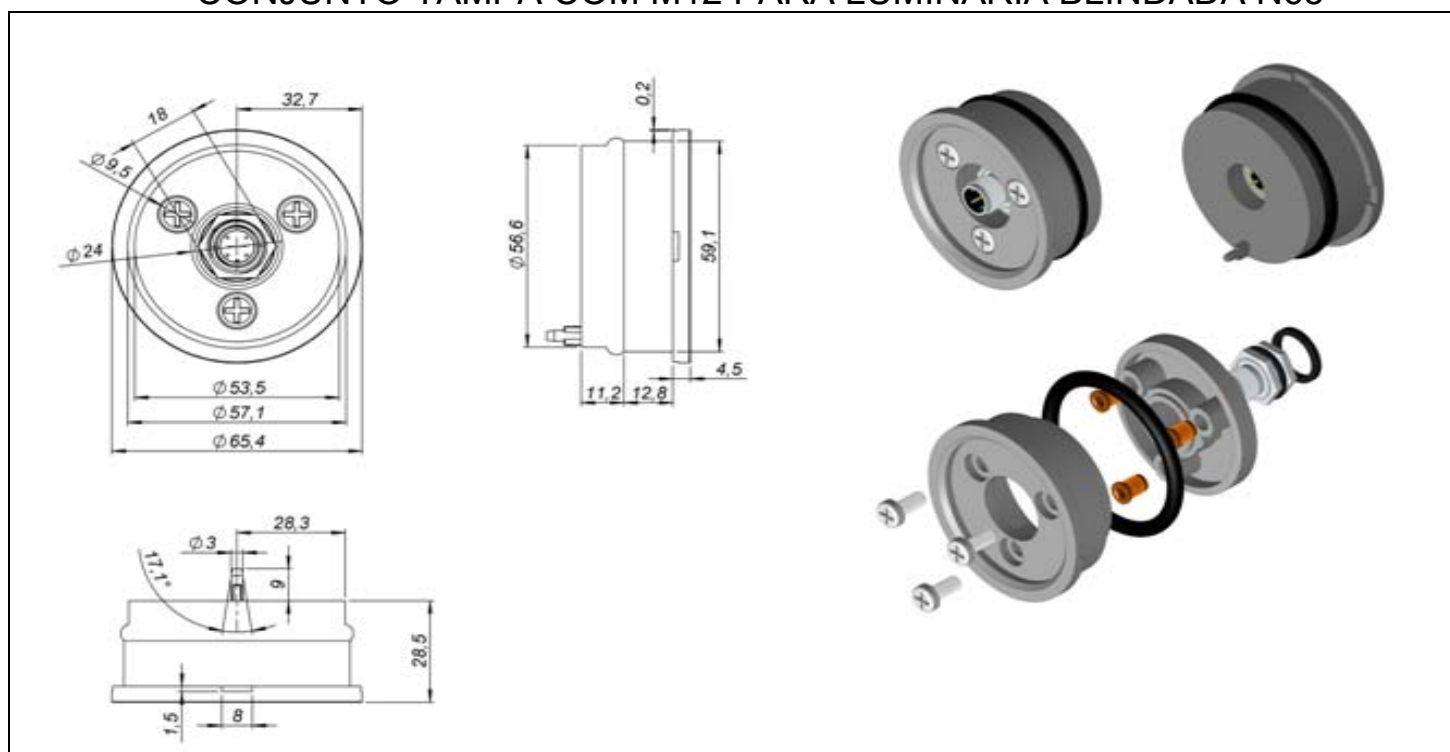

F41404245-V

CONJUNTO TAMPA COM M12 PARA LUMINÁRIA BLINDADA N65