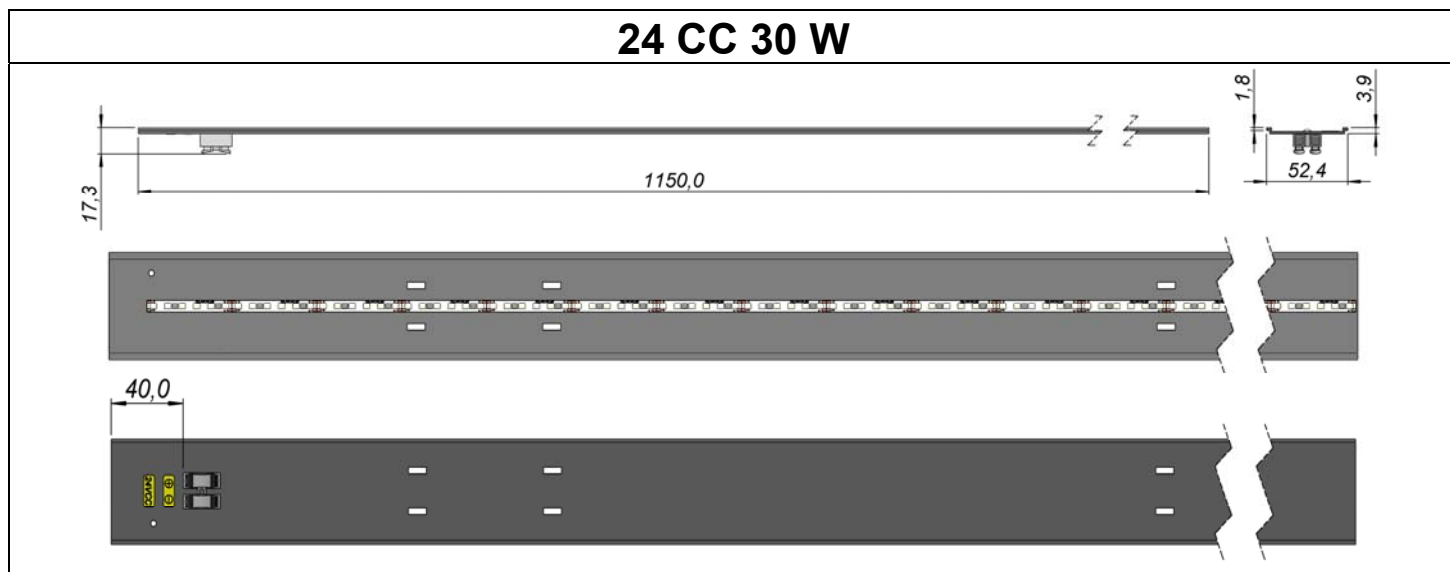

Acessórios Para Luminárias 1.230 mm

Tubos

HZ.7GR4.419K	Tubo	Policarbonato	658 mm
HZ.7MR4.416K	Tubo	Borosilicato (vidro)	658 mm

Lâmpadas

HR.M6M4.407K	Placa com fita LED Linear	30,0 W	24 VCC
HR.9JN4.426K	Placa com fita LED Linear	36,0 W	100-240 VCA

24 CC 30 W