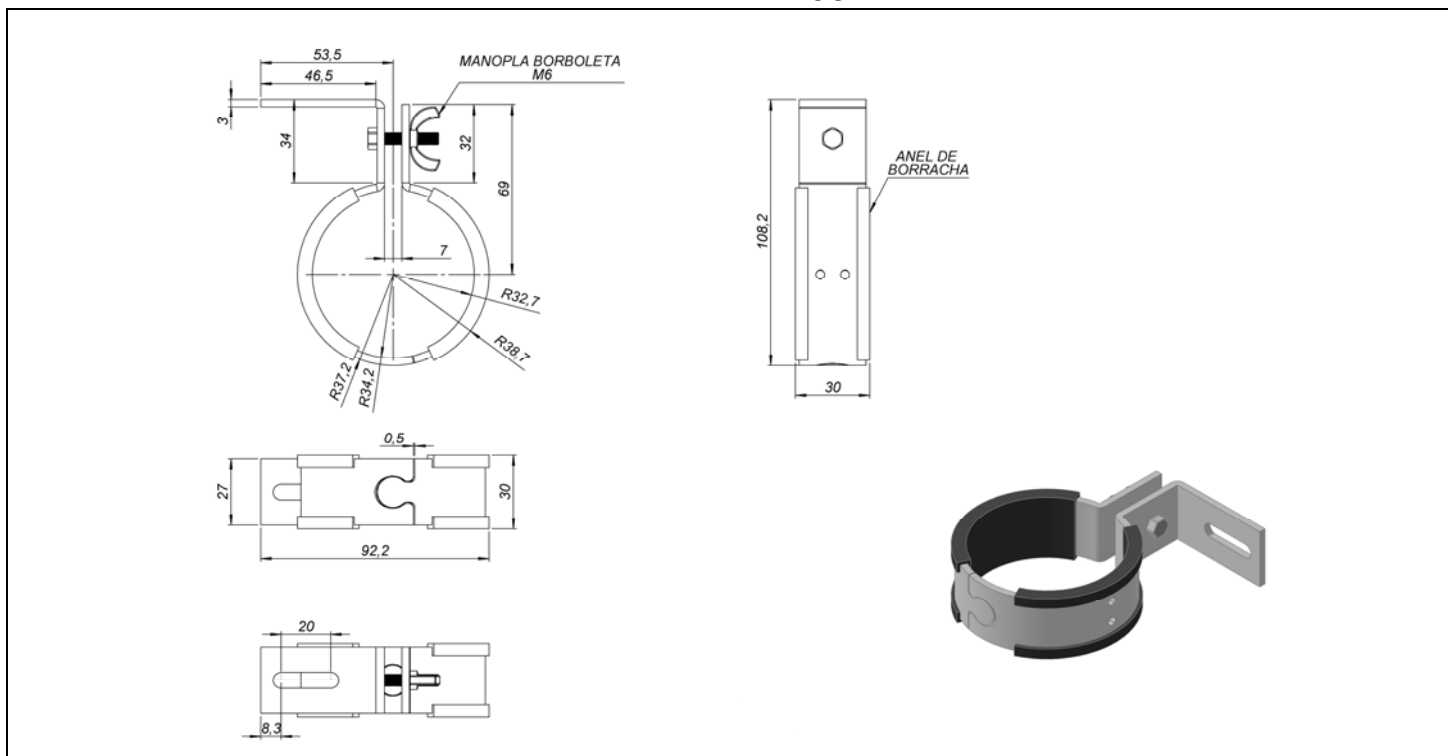

HV.7444.433K

Abraçadeira Metálica Aço Carbono Zinco Branco com Anel Borracha para Luminárias Blindada N 65