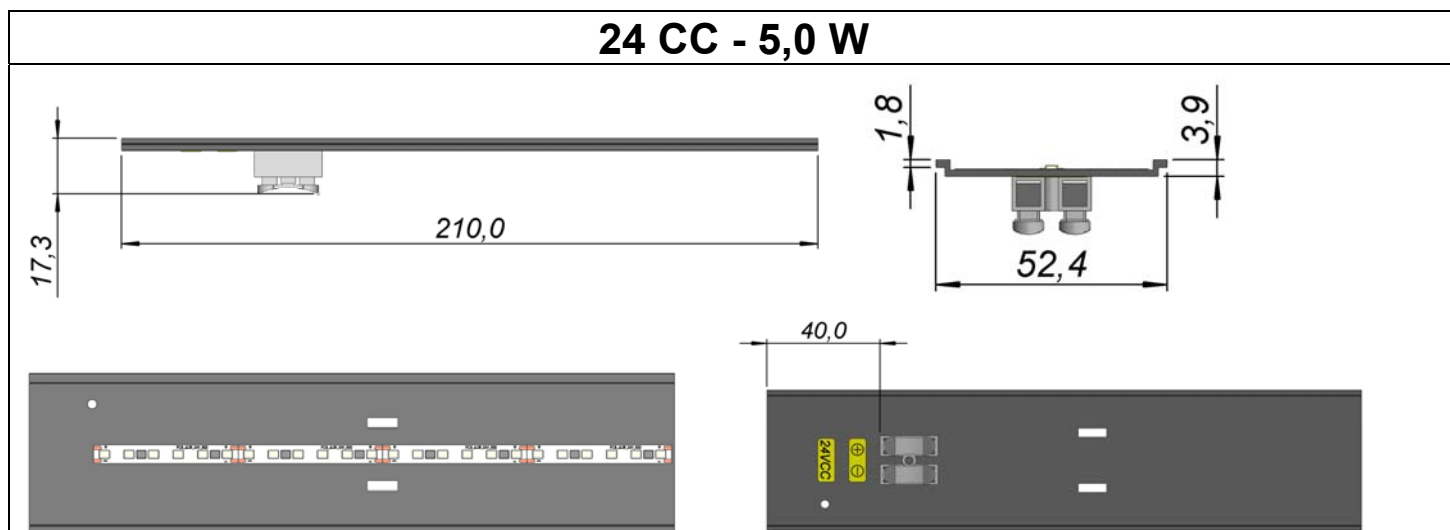

Acessórios Para Luminárias 290 mm

Tubos

HZ.7GB4.406K	Tubo	Polycarbonato	258 mm
HZ.7MB4.405K	Tubo	Borosilicato (vidro)	258 mm

Lâmpadas

HR.M3M4.401K	Placa com fita LED Linear	5,0 W - 24 VCC
HR.97M4.402K	Placa com fita LED Linear	6,0 W - 100-240 VCA

24 CC - 5,0 W