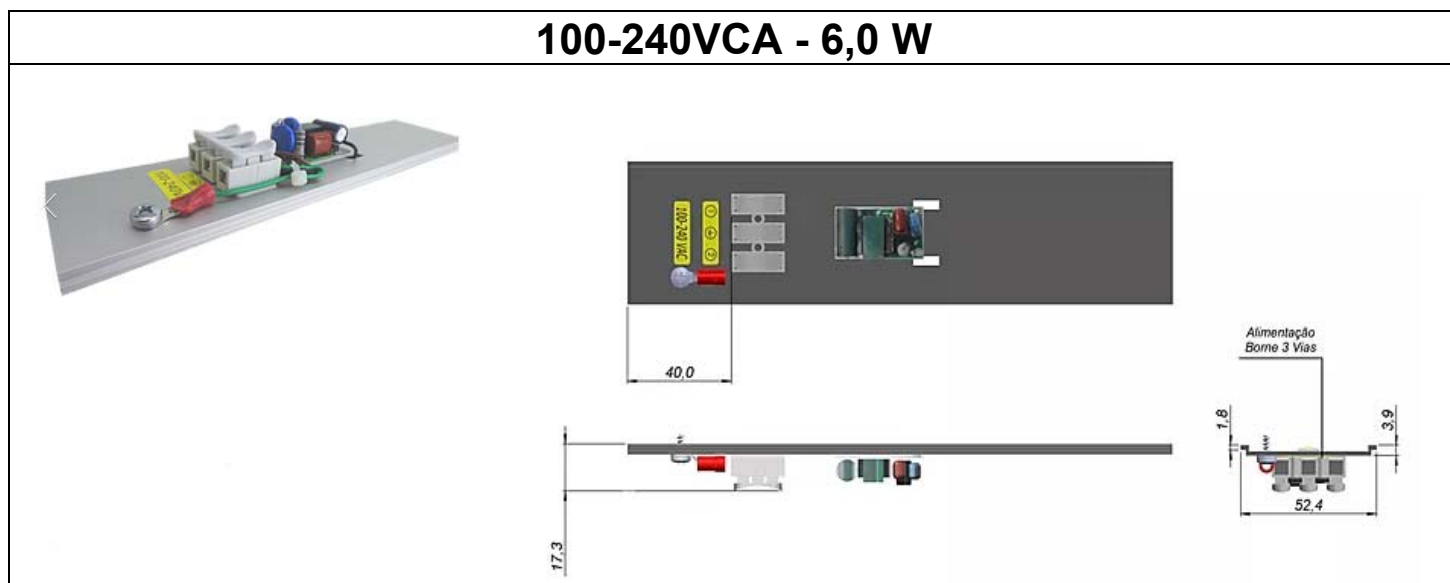

100-240VCA - 6,0 W

CASH Componentes Industriais Ltda.

Rua João de Carvalhais N.137 CEP 02940-050 São Paulo

Fone: (011) 3974-8312 - 2613-2274

E-mail cash@cashlux.com.br