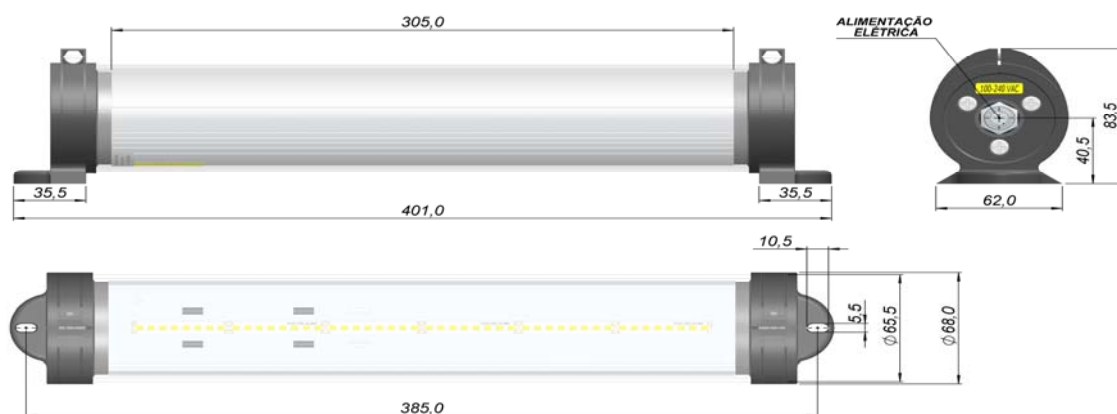

385 mm

LUMINÁRIA BLINDADA N65 24 VCC 7,0 W LED LINEAR COM CONEXÃO M12

7M.ZAG4.042K	Polycarbonato	24 VCC
7M.ZAM4.040K	Borosilicato	24 VCC
7M.ZAW4.041K	Xylex	24 VCC

LUMINÁRIA BLINDADA N65 100-240VCA 9,0 W LED LINEAR COM CONEXÃO M12

7I.5AG4.043K	Polycarbonato	100-240 VCA
7I.5AM4.048K	Borosilicato	100-240 VCA
7I.5AW4.047K	Xylex	100-240 VCA