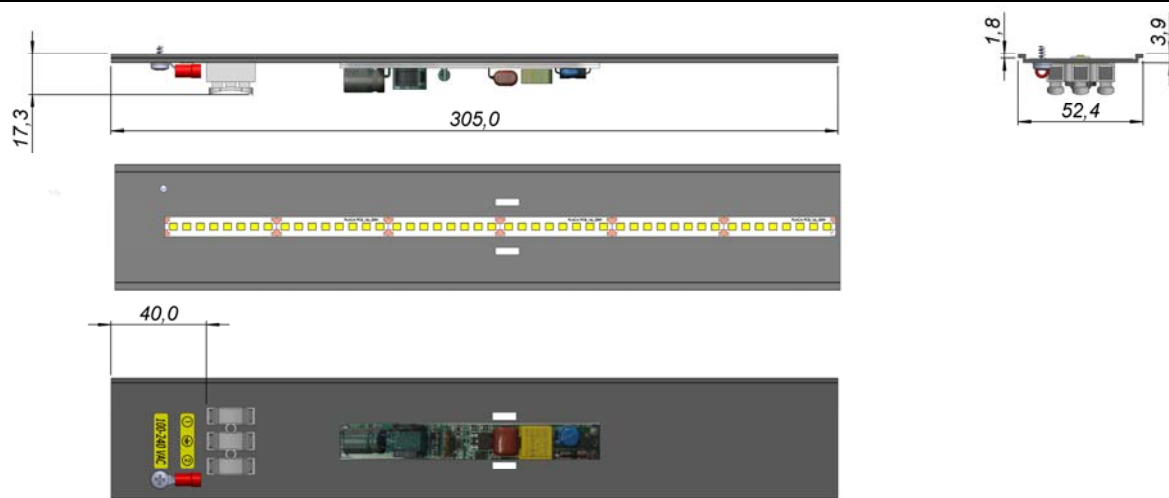

100-240VCA 9,0 W