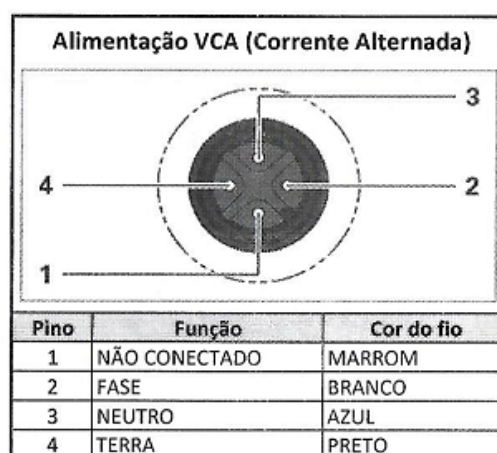

Acessórios Para Luminárias

CABOS com conexão M12

F . MAMR . 411H	CABO M12 FEMEA 3M
F . MAFR . 413H	CABO M12 FEMEA 5M
F . 3AXR . 487H	CABO M12 FEMEA 10M
F . 3QMR . 415H	CABO M12 FEMEA 3M - 90 GRAUS