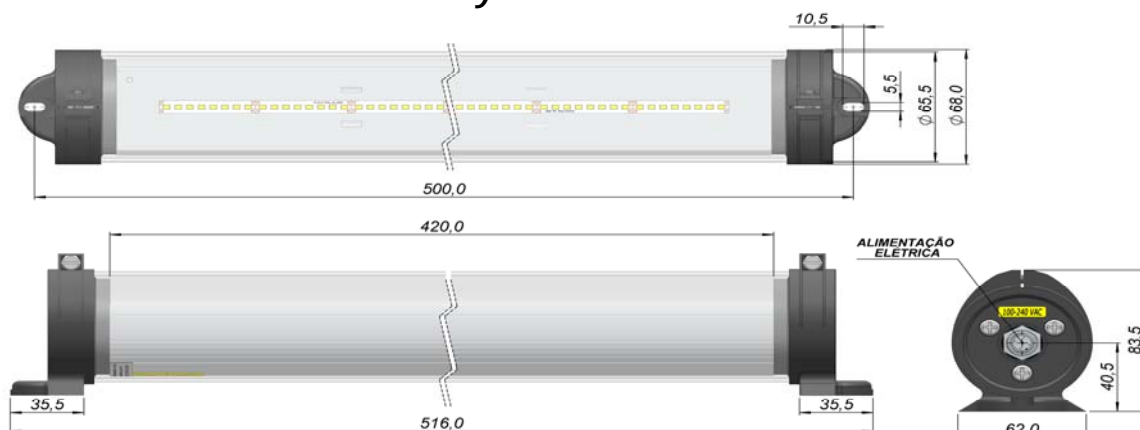

LUMINÁRIA BLINDADA N65 100-240VCA 12,0W LED LINEAR COM CONEXÃO M12

7I.IAG4.024K	Polycarbonato	100-240 VCA
7I.IAM4.022K	Borosilicato	100-240 VCA
7I.IAW4.020K	Xylex	100-240 VCA