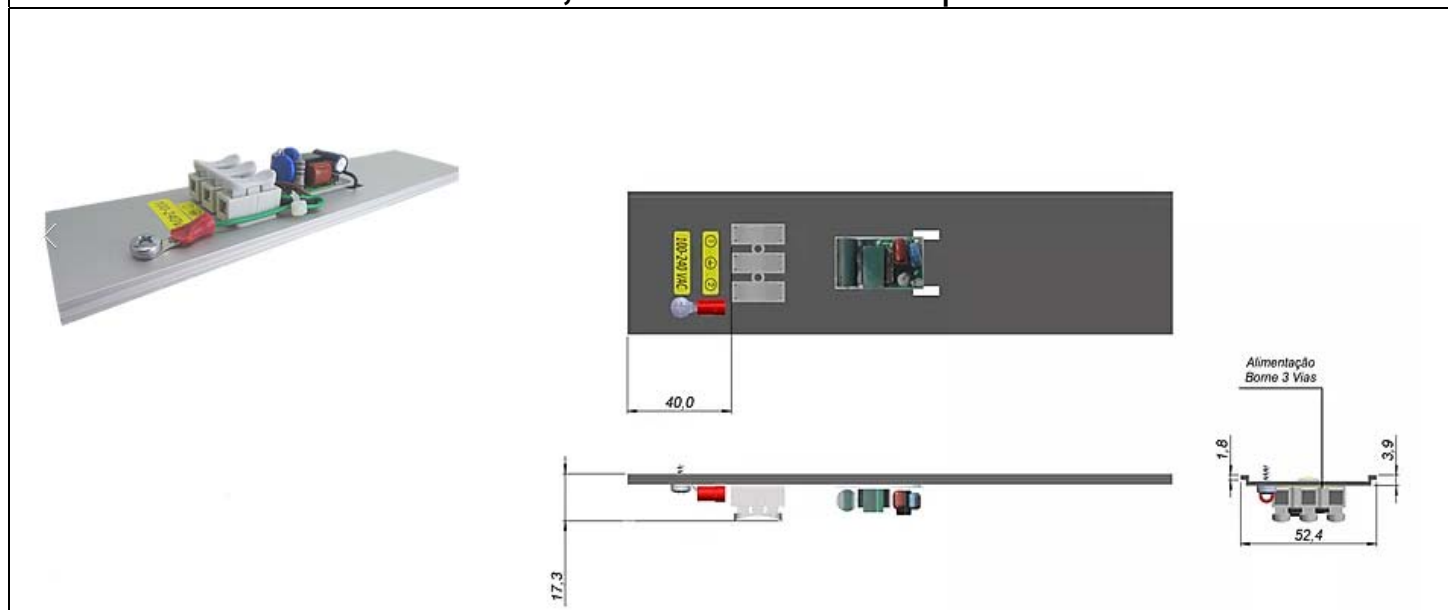

100-240VCA 12,0 W - OBS: usa 2 placas de 6 W

CASH Componentes Industriais Ltda.

Rua João de Carvalhais N.137 CEP 02940-050 São Paulo

Fone: (011) 3974-8312 - 2613-2274

E-mail cash@cashlux.com.br