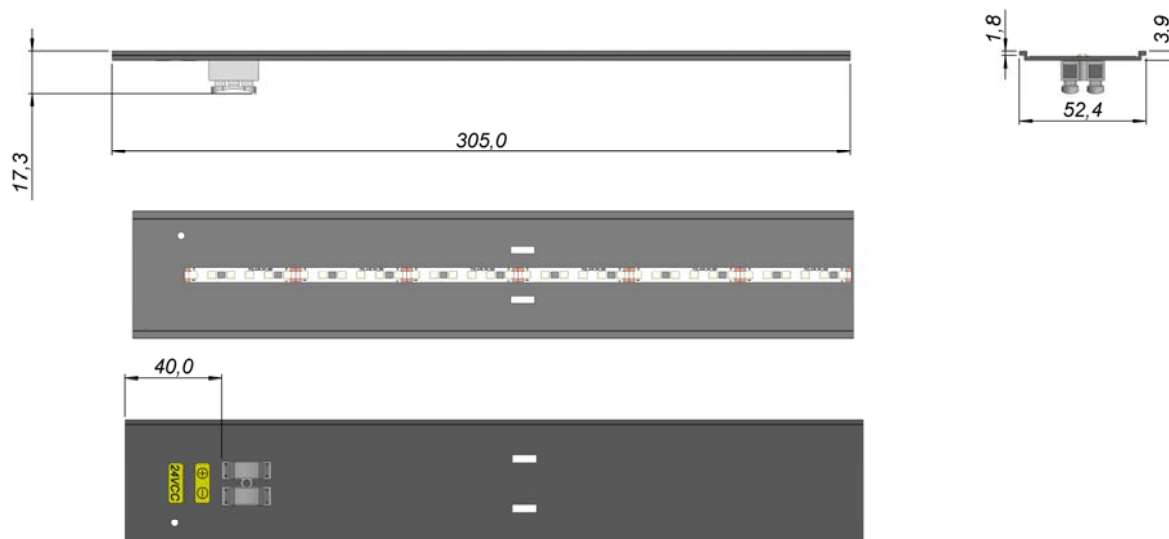

Acessórios Para Luminárias 690 mm

Tubos

HZ.7GR4.419K	Tubo	Policarbonato	658 mm
HZ.7MR4.416K	Tubo	Borosilicato (vidro)	658 mm

Lâmpadas

HR.MKM4.403K	Placa com fita LED Linear 2x7W	14,0 W	24 VCC
HR.95M4.408K	Placa com fita LED Linear 2X9W	18,0 W	- 100-240 VCA

24 CC 10 W - OBS: usa 2 placas 7 W