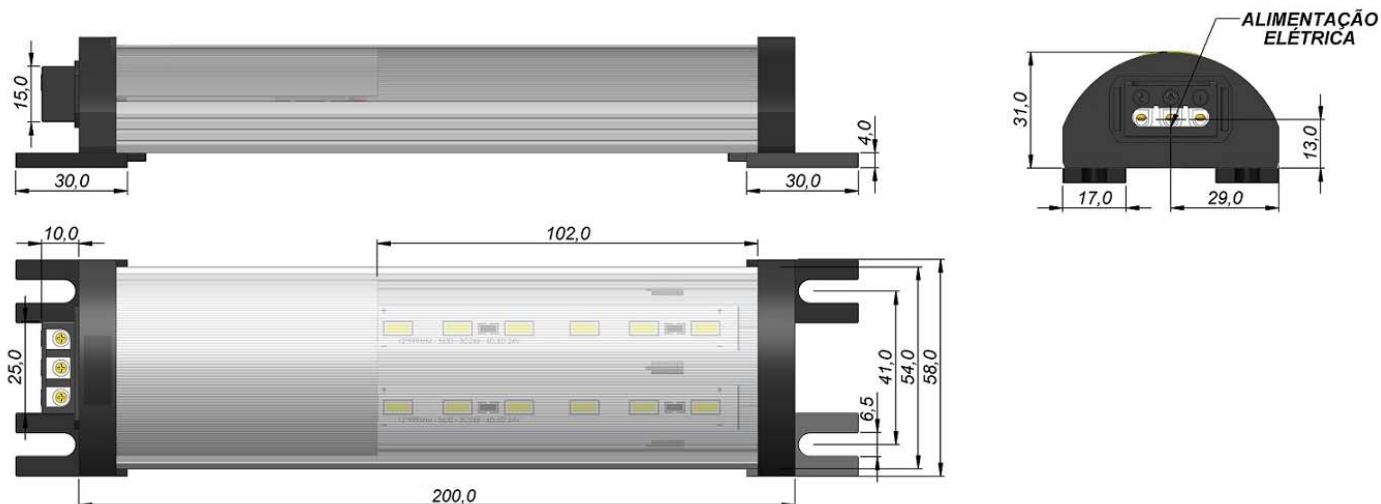

Apresentação Luminárias JARI 100-240 VCA

200 MM

LUMINARIA JARI 100-240 VCA 2X3W TOTAL 6 W PLACA LED COM CONEXÃO BORNE

PI.3444.471K   Fixação por Parafusos   2x3,0W   6W   100-240 VCA