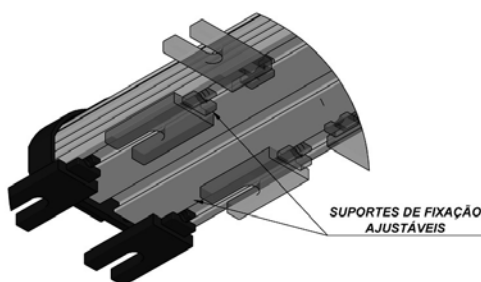

300 MM

LUMINARIA JARI 100-240 VCA 2X6W TOTAL 12 W LED LINEAR COM CONEXÃO BORNE

PI.B444.478K   Fixação por Parafusos   2X6,0W   12W   100-240 VCA