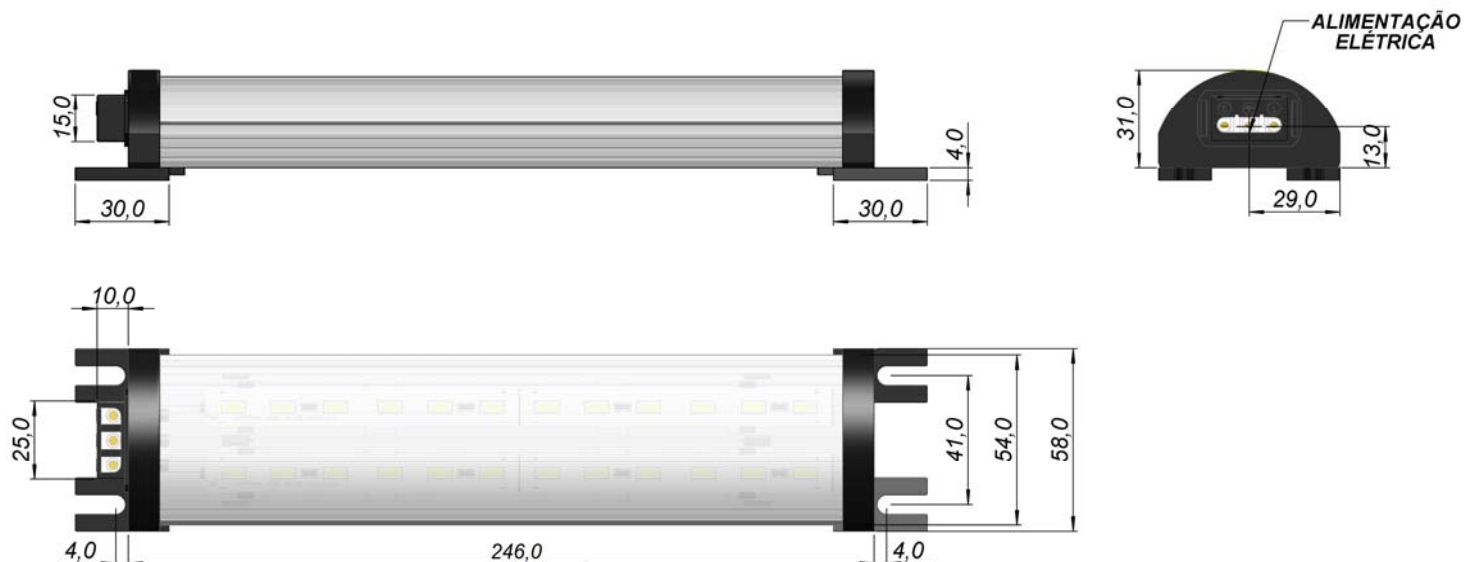

CASH

2020

Luminárias para Painel Elétrico com LED Linear em 100-240 VCA e 24 VCC

Atendemos encomendas com outros tamanhos e potencias.

Dados Técnicos:

Fixação: Parafuso

Grau de Proteção: IP40

Energização: Borne 3 vias

PI.3444.471K Fixação por Parafusos 2x3,0W 6W 100-240 VCA

300 MM

LUMINARIA JARI 100-240 VCA 2X6W TOTAL 12 W LED LINEAR COM CONEXÃO BORNE

PI.B444.478K Fixação por Parafusos 2X6,0W 12W 100-240 VCA

Apresentação Luminárias JARI 24 VCC

246 MM

LUMINARIA JARI 24 VCC 2X5W TOTAL 10 W LED LINEAR COM CONEXÃO BORNE

PM.B444.478K Fixação por Parafusos 2X6,0W 12W 24 VCC

546 MM

LUMINARIA JARI 24 VCC 2X12,5W TOTAL 25 W LED LINEAR COM CONEXÃO BORNE

PM.X444.475K Fixação por Parafusos 2X12,5W 25W 24 VCC

Apresentação Luminárias JARI 24 VCC
Com Conexão M12 + Liga/Desliga

532 mm

LUMINARIA JARI 24 VCC 2X10W TOTAL 20 W LED LINEAR COM CONEXÃO M12 + L/D
M.4MGR.X94P Fixação por Parafusos 2X10,0W 20W 24 VCC