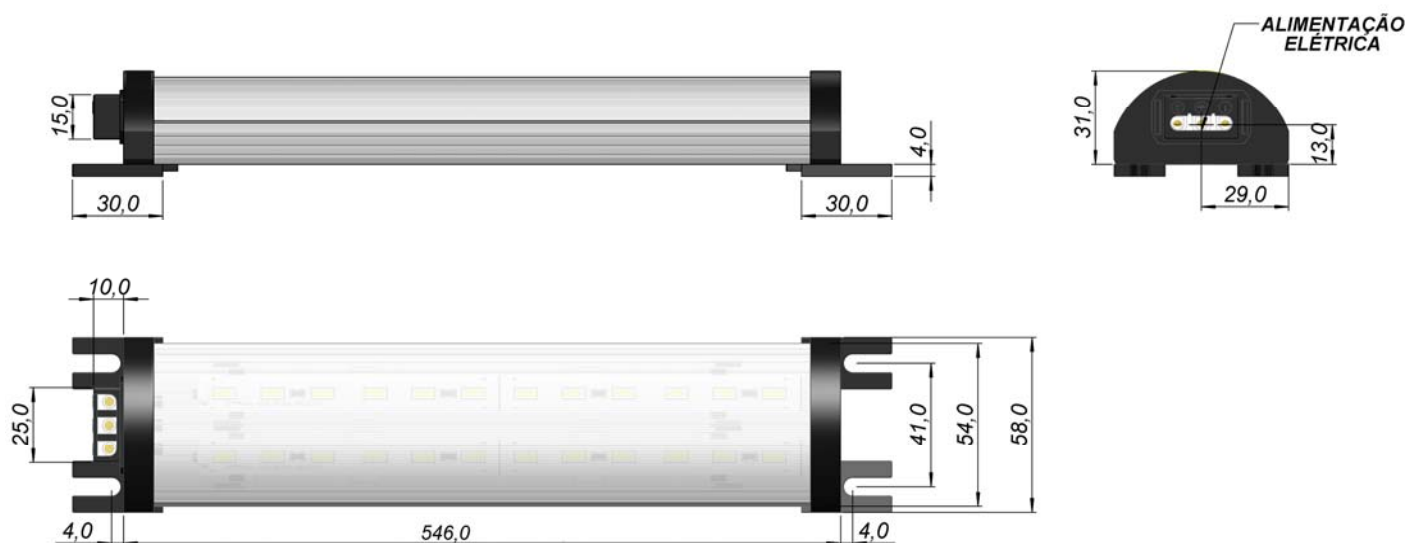

CASH

2020

Luminárias para Painel Elétrico com LED Linear em 100-240 VCA e 24 VCC

Atendemos encomendas com outros tamanhos e potencias.

Dados Técnicos:

Fixação: Parafuso

Grau de Proteção: IP40

Energização: Borne 3 vias

246 MM

LUMINARIA JARI 24 VCC 2X5W TOTAL 10 W LED LINEAR COM CONEXÃO BORNE

PM.B444.478K Fixação por Parafusos 2X6,0W 12W 24 VCC

546 MM

LUMINARIA JARI 24 VCC 2X12,5W TOTAL 25 W LED LINEAR COM CONEXÃO BORNE

PM.X444.475K Fixação por Parafusos 2X12,5W 25W 24 VCC

Apresentação Luminárias JARI 24 VCC
Com Conexão M12 + Liga/Desliga

532 mm

LUMINARIA JARI 24 VCC 2X10W TOTAL 20 W LED LINEAR COM CONEXÃO M12 + L/D
M.4MGR.X94P Fixação por Parafusos 2X10,0W 20W 24 VCC