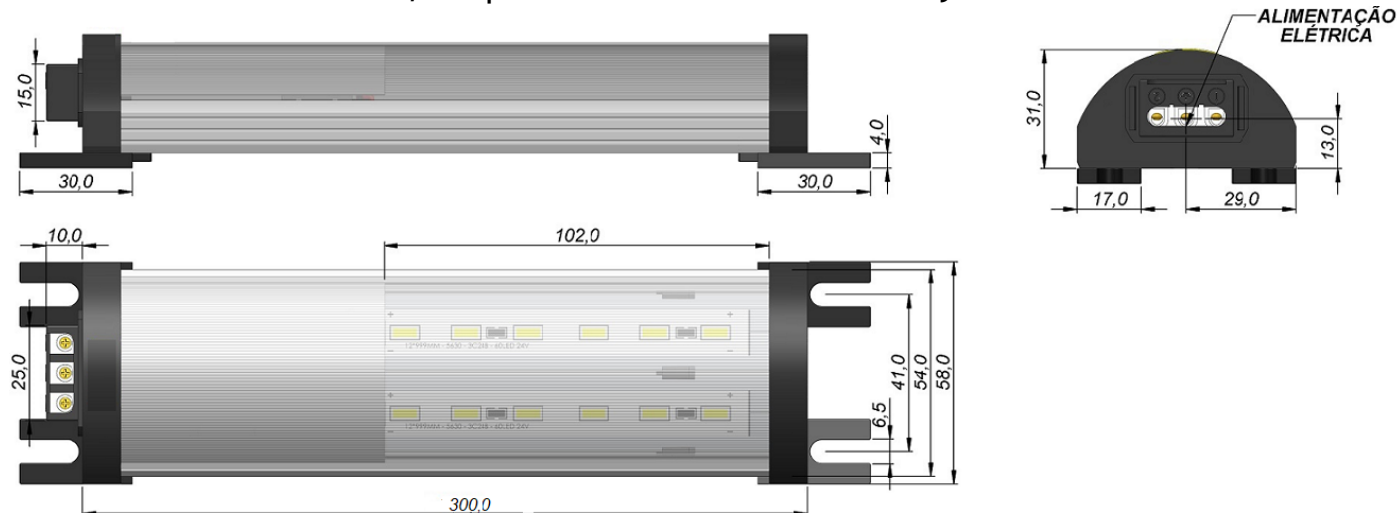

300 MM

LUMINARIA JARI 100-240 VCA 2X6W TOTAL 12 W LED LINEAR COM CONEXÃO BORNE

PI.B444.478K   Fixação por Parafusos   2X6,0W   12W   100-240 VCA